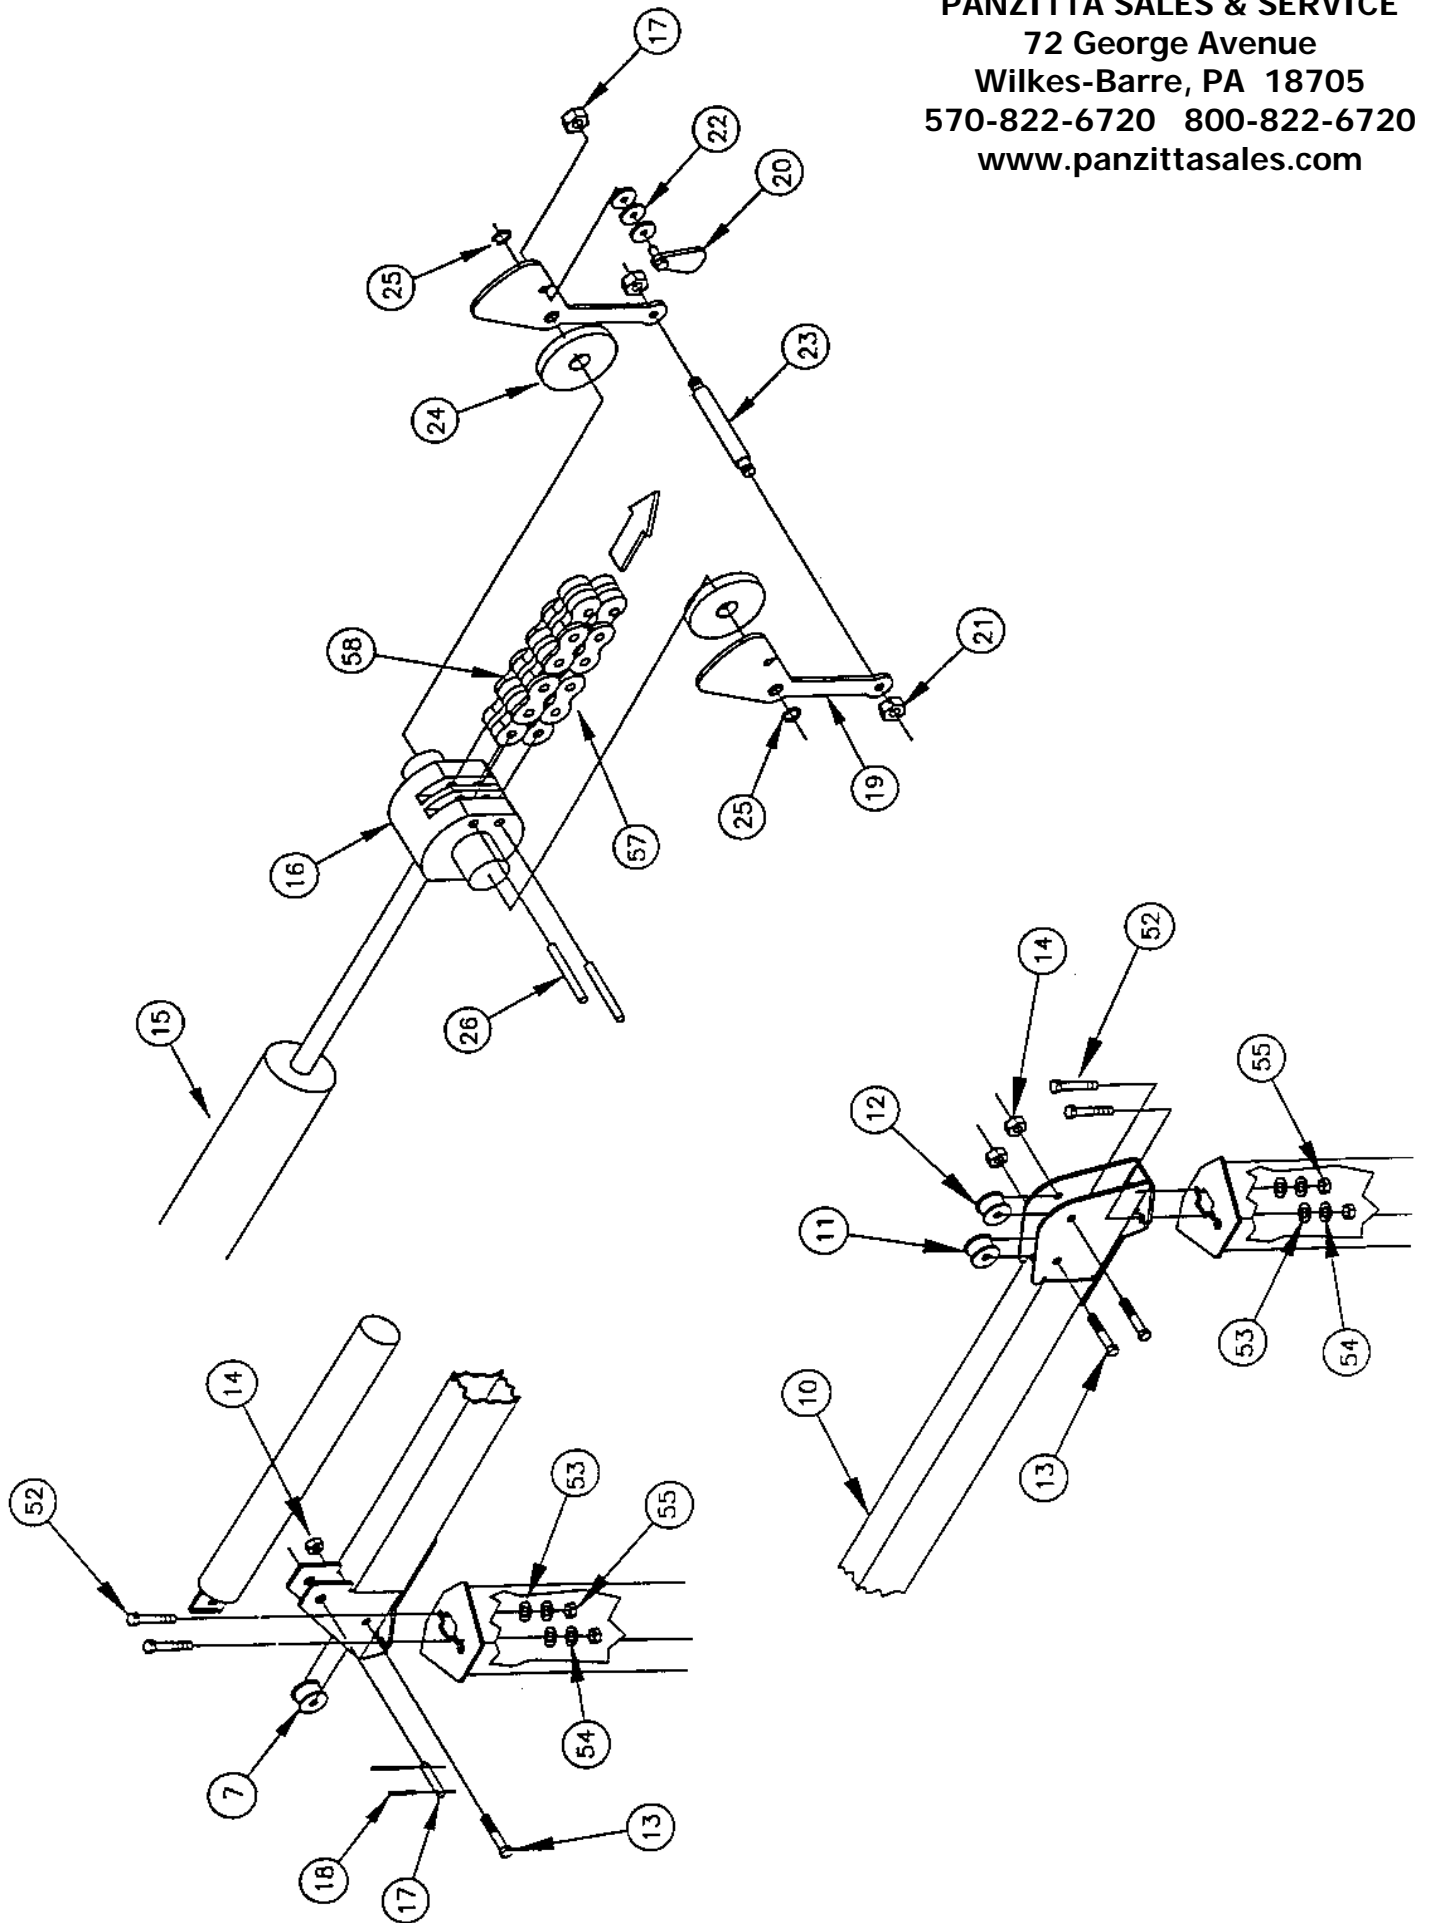

FIG. 3

FIG. 2

PANZITTA SALES & SERVICE
72 George Avenue
Wilkes-Barre, PA 18705
570-822-6720 800-822-6720
www.panzittasales.com