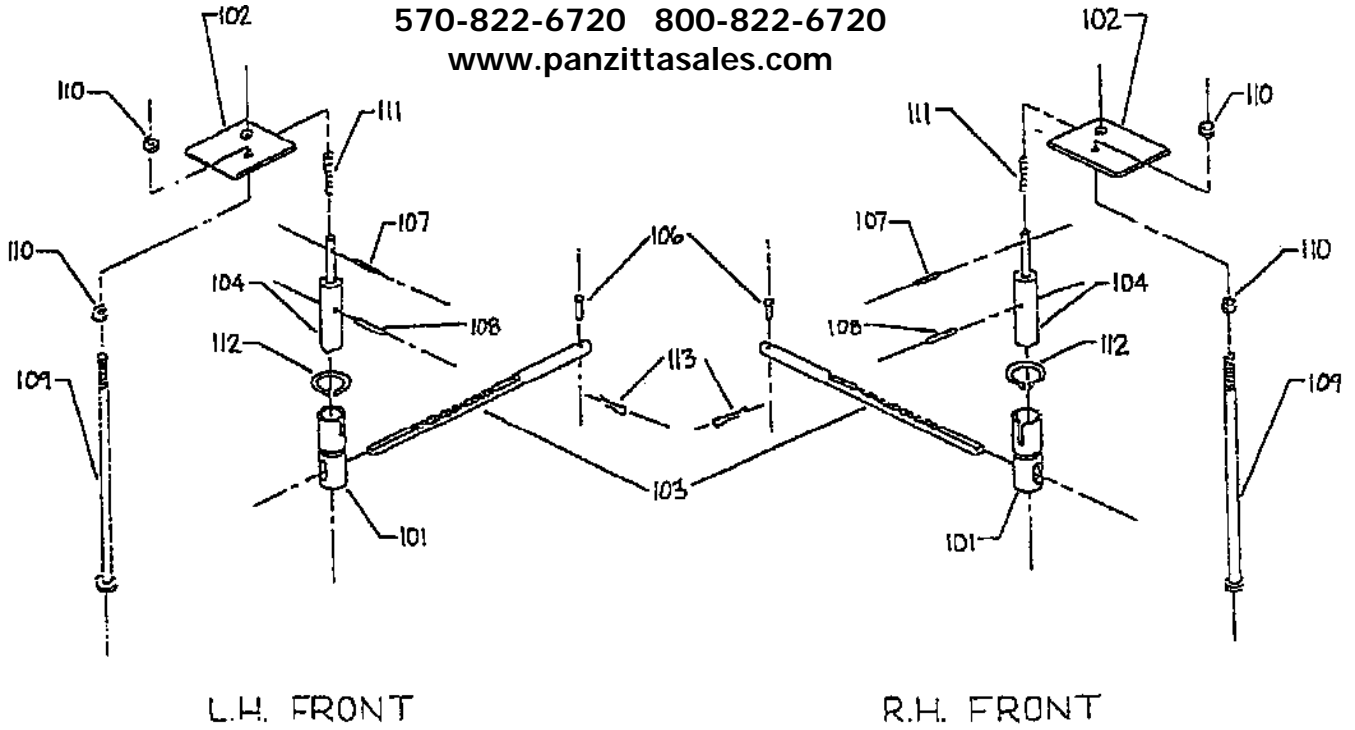

PANZITTA SALES & SERVICE
72 George Avenue
Wilkes-Barre, PA 18705
570-822-6720 800-822-6720
www.panzittasales.com

PANZITTA SALES & SERVICE
72 George Avenue
Wilkes-Barre, PA 18705
570-822-6720 800-822-6720
www.panzittasales.com

ARM ASSEMBLY

NO	PART NBR	DESCR	BW-7 7L QTY	BW-7W 7WL QTY
121	300238	PIN-ARM	4	4
122	300218-4	SNAP RING	4	4
123	300231-1	ARM W ELD-ASYM FRONT(LH)	1	
	300234-1	ARM W ELD-ASYM FRONT(LH)		1
124	300235-1	ARM EXT W ELD-FRONT	2	
	300235-3	ARM EXT W ELD-FRONT		2
125	300231-2	ARM W ELD-ASYM FRONT(RH)	1	
	300234-2	ARM W ELD-ASYM FRONT(RH)		1
126	300200-1	ARM W ELD-REAR(LH)	1	
	300225-1	ARM W ELD-REAR(LH)		1
127	300201-1	ARM EXT W ELD-REAR	2	
	300201-3	ARM EXT W ELD-REAR		2
128	300200-2	ARM W ELD-REAR(RH)	1	
	300225-2	ARM W ELD-REAR(RH)		1
129	5/16-18X1/2	HEX BOLT	4	4
130	3/8X1/32	ALUMINUM WASHER	4	4
131	3/8-16X1/2	HEX BOLT	4	4
132	100946	LIFT ADAPTER ASSY	4	4
133	100533	PAD-LIFT	4	4
134	5/16-18X1/2	PHILIPS PANHEAD MACHINE SCREW	16	16

BW-7 -7W-7L-7WL&BWO-7-7W-7L-7WL.max