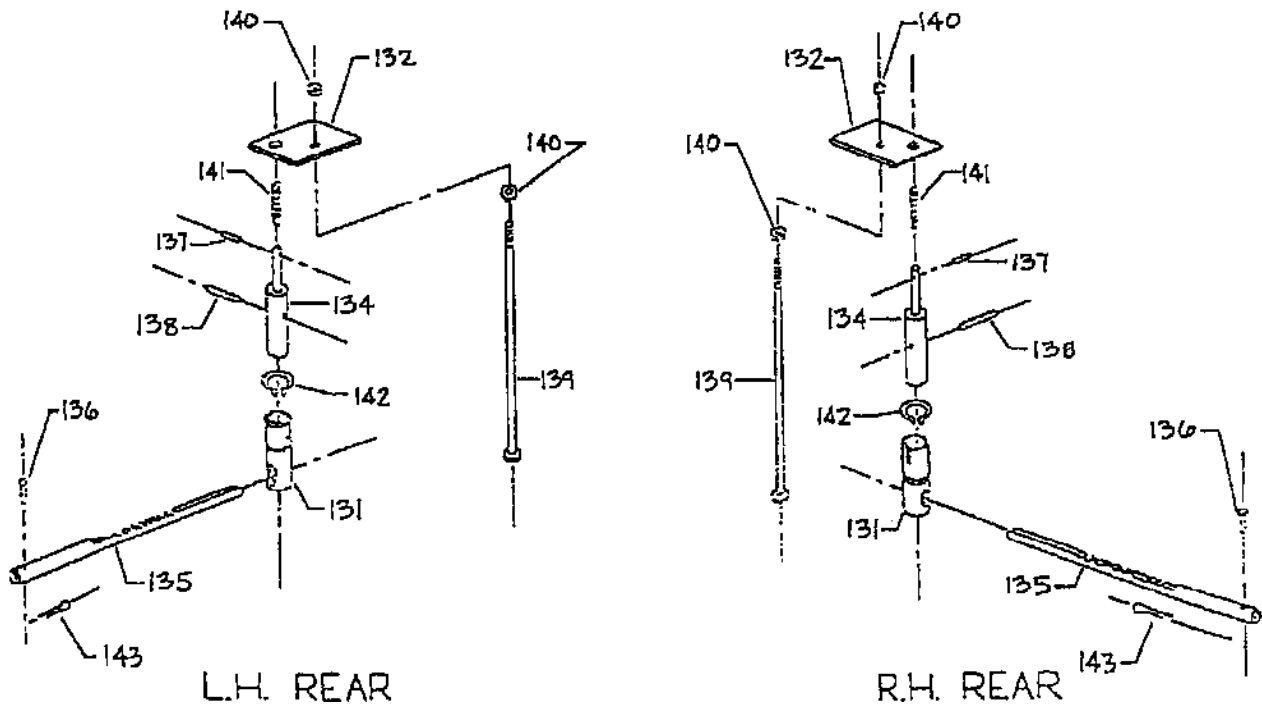

L.H. REAR

R.H. REAR