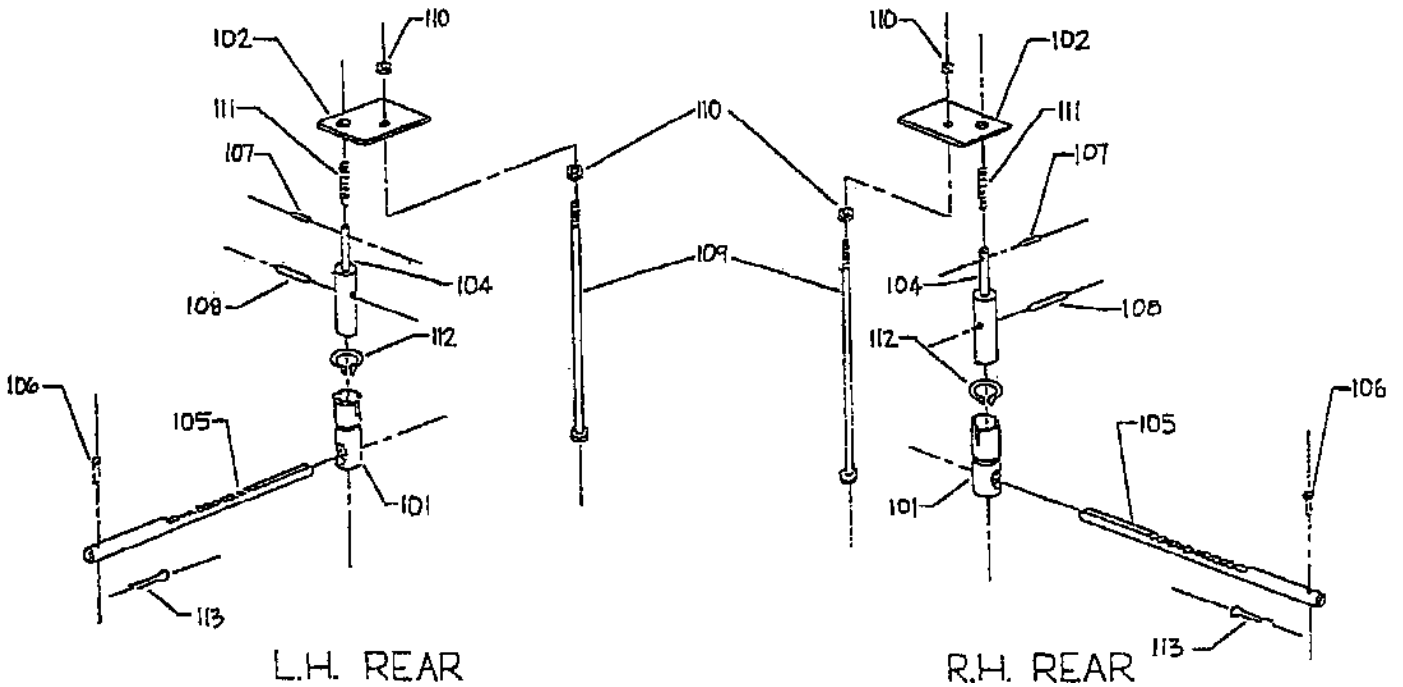

PANZITTA SALES & SERVICE
72 George Avenue
Wilkes-Barre, PA 18705
570-822-6720 800-822-6720
www.panzittasales.com

PANZITTA SALES & SERVICE
72 George Avenue
Wilkes-Barre, PA 18705
570-822-6720 800-822-6720
www.panzittasales.com

ARM ASSEMBLY

NO	PART NBR	DESCR	BW-7 7L QTY	BW-7W 7WL QTY
121	300238	PIN-ARM	4	4
122	300218-4	SNAP RING	4	4
123	300231-1	ARM W ELD-ASYM FRONT(LH)	1	
	300234-1	ARM W ELD-ASYM FRONT(LH)		1
124	300235-1	ARM EXT W ELD-FRONT	2	
	300235-3	ARM EXT W ELD-FRONT		2
125	300231-2	ARM W ELD-ASYM FRONT(RH)	1	
	300234-2	ARM W ELD-ASYM FRONT(RH)		1
126	300200-1	ARM W ELD-REAR(LH)	1	
	300225-1	ARM W ELD-REAR(LH)		1
127	300201-1	ARM EXT W ELD-REAR	2	
	300201-3	ARM EXT W ELD-REAR		2
128	300200-2	ARM W ELD-REAR(RH)	1	
	300225-2	ARM W ELD-REAR(RH)		1
129	5/16-18X1/2	HEX BOLT	4	4
130	3/8X1/32	ALUMINUM WASHER	4	4
131	3/8-16X1/2	HEX BOLT	4	4
132	100946	LIFT ADAPTER ASSY	4	4
133	100533	PAD-LIFT	4	4
134	5/16-18X1/2	PHILIPS PANHEAD MACHINE SCREW	16	16

BW-7 -7W-7L-7WL&BWO-7-7W-7L-7WL.max