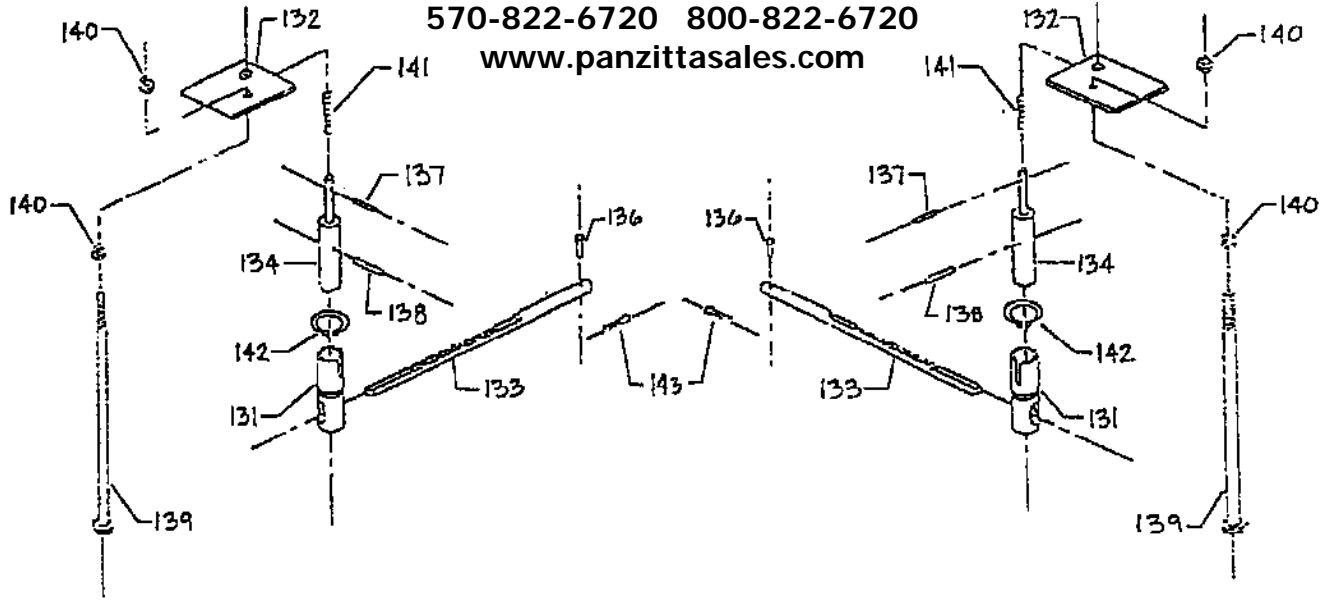

PANZITTA SALES & SERVICE

72 George Avenue

Wilkes-Barre, PA 18705

570-822-6720 800-822-6720

www.panzittasales.com

L.H. FRONT

R.H. FRONT