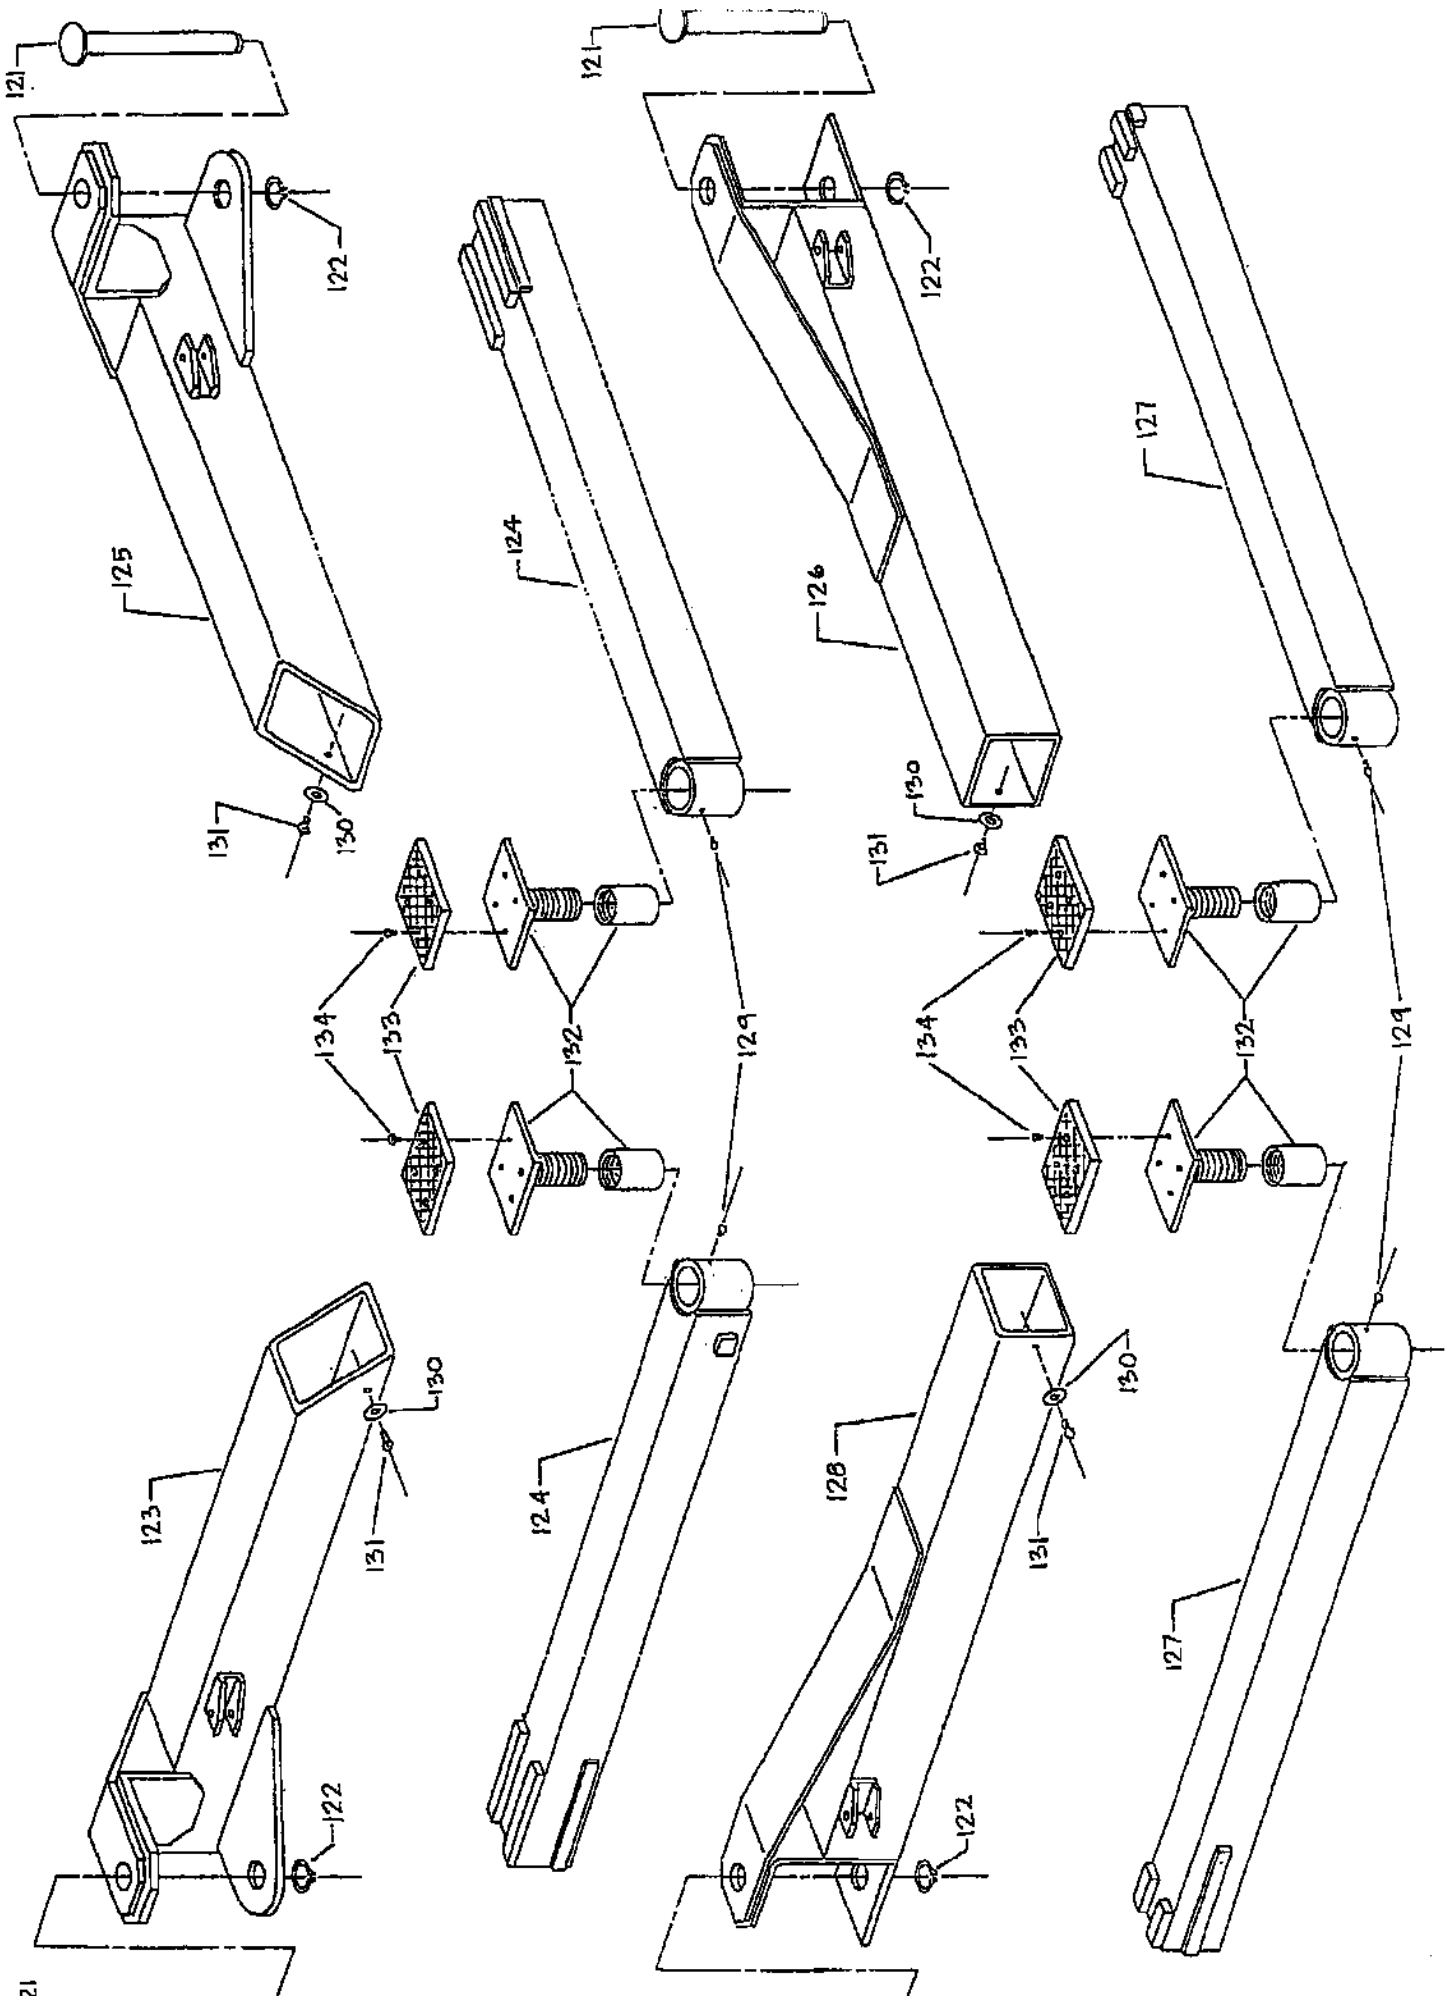

PANZITTA SALES & SERVICE
72 George Avenue
Wilkes-Barre, PA 18705
570-822-6720 800-822-6720
www.panzittasales.com

NO	PART NUMBER	PART NAME	BW-7/7L QTY	BW-7W 7WL QTY
141	300275	HYDRAULIC CYL (USE PN 300613 BW-7L/7WL)	1	1
142	300388	HYDRAULIC LINE	1	1
143	500389	PIPE NIPPLE	2	2
144	500354	FLOW CONTROL VLVE	1	1
145	300624	STRAIGHT THREAD ELBOW	1	1
146	300390	FEMALE PIPE ELBOW	1	1
147	3/8	SPLIT LOCK WASHER	1	1
148	3/8-16X5/8	HEX BOLT	1	1
149	5/16	SPLIT LOCK WASHER	4	4
150	5/16-18X1	HEX BOLT	2	2
151	5/16-18X5/8	HEX BOLT	2	2
152	5/16	HEX NUT	2	2
153	101067	AB 1082 ELEC-HYDRAULIC PUMP (1 PHASE)	1	1
	101068	AB 1030 ELEC-HYDRAULIC PUMP (3 PHASE)	1	1

BW-7 -7W-7L-7WL&BWO-7-7W-7L-7WL.max