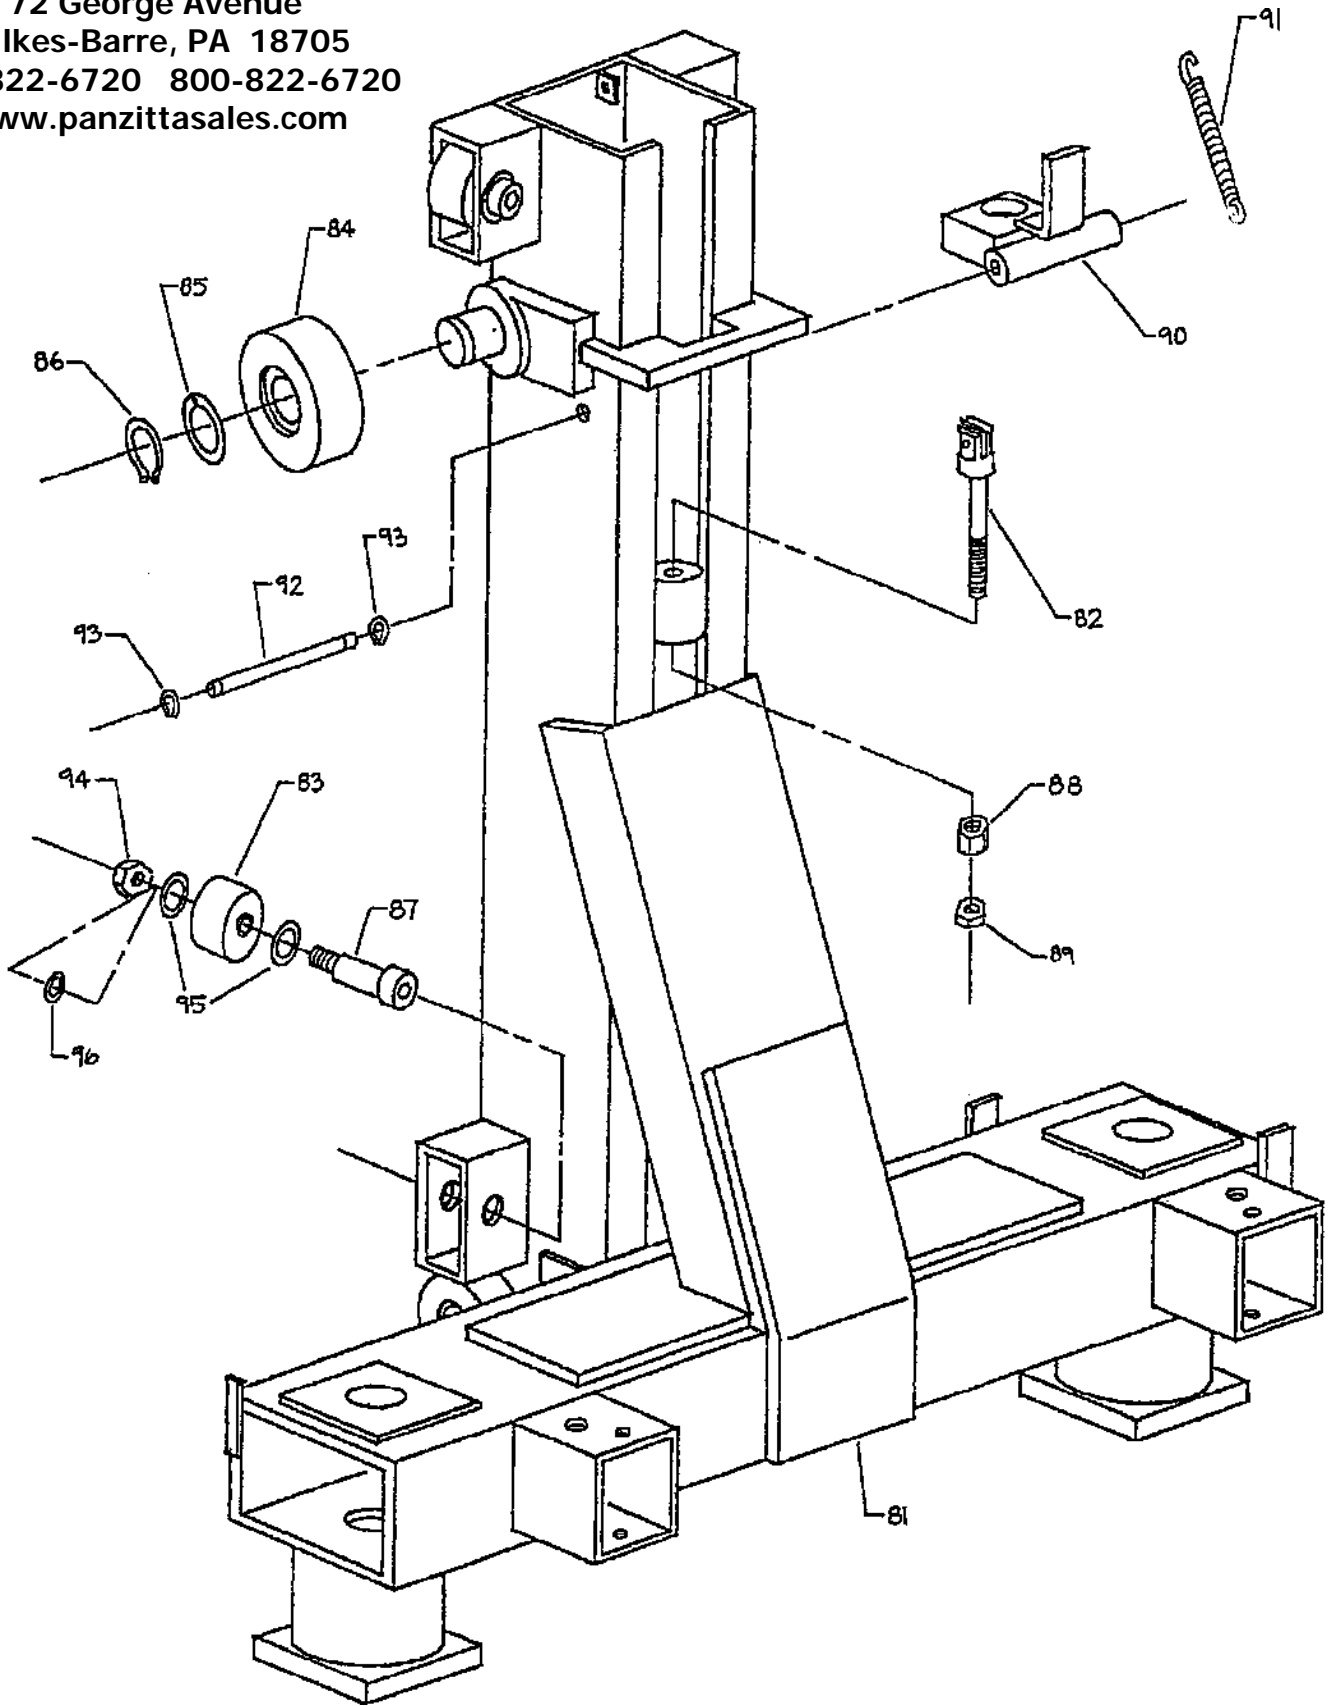

PANZITTA SALES & SERVICE
72 George Avenue
Wilkes-Barre, PA 18705
570-822-6720 800-822-6720
www.panzittasales.com

PANZITTA SALES & SERVICE
72 George Avenue
Wilkes-Barre, PA 18705
570-822-6720 800-822-6720
www.panzittasales.com

ARM LOCK ASSEMBLY

NO	PART NUMBER	PART NAME	BW-7 7L QTY	BW-7W 7WL QTY
101	300214	SUPT TUBE-LOCK BAR	4	4
102	300215	LINK-ARM RESTRAINT	4	4
103	300216-3	RESTRAINT BAR-FRONT ARM	2	2
104	300217	RESTRAINT PIN-ARM	4	4
105	300216-1	RESTRAINT BAR-REAR ARM	2	2
106	.300136	CLEVIS PIN	4	4
107	1/8X3/4	ROLL PIN	4	4
108	3/16X1 1/8	ROLL PIN	4	4
109	3/8-16X8	HEX BOLT	4	4
110	3/8-16	JAM NUT	8	8
111	300222	SPRING-ARM LOCK	4	4
112	300218-2	SNAP RING	4	4
113	1/8X1	COTTER PIN	4	4

BW-7 -7W-7L-7WL&BWO-7-7W-7L-7WL.max